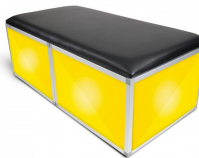

LUMOSTAGE

[LUMOSTage 2 Ft X 4 Ft Black Padded Seat Cushion](#)

SKU: XSA-B2X4BL